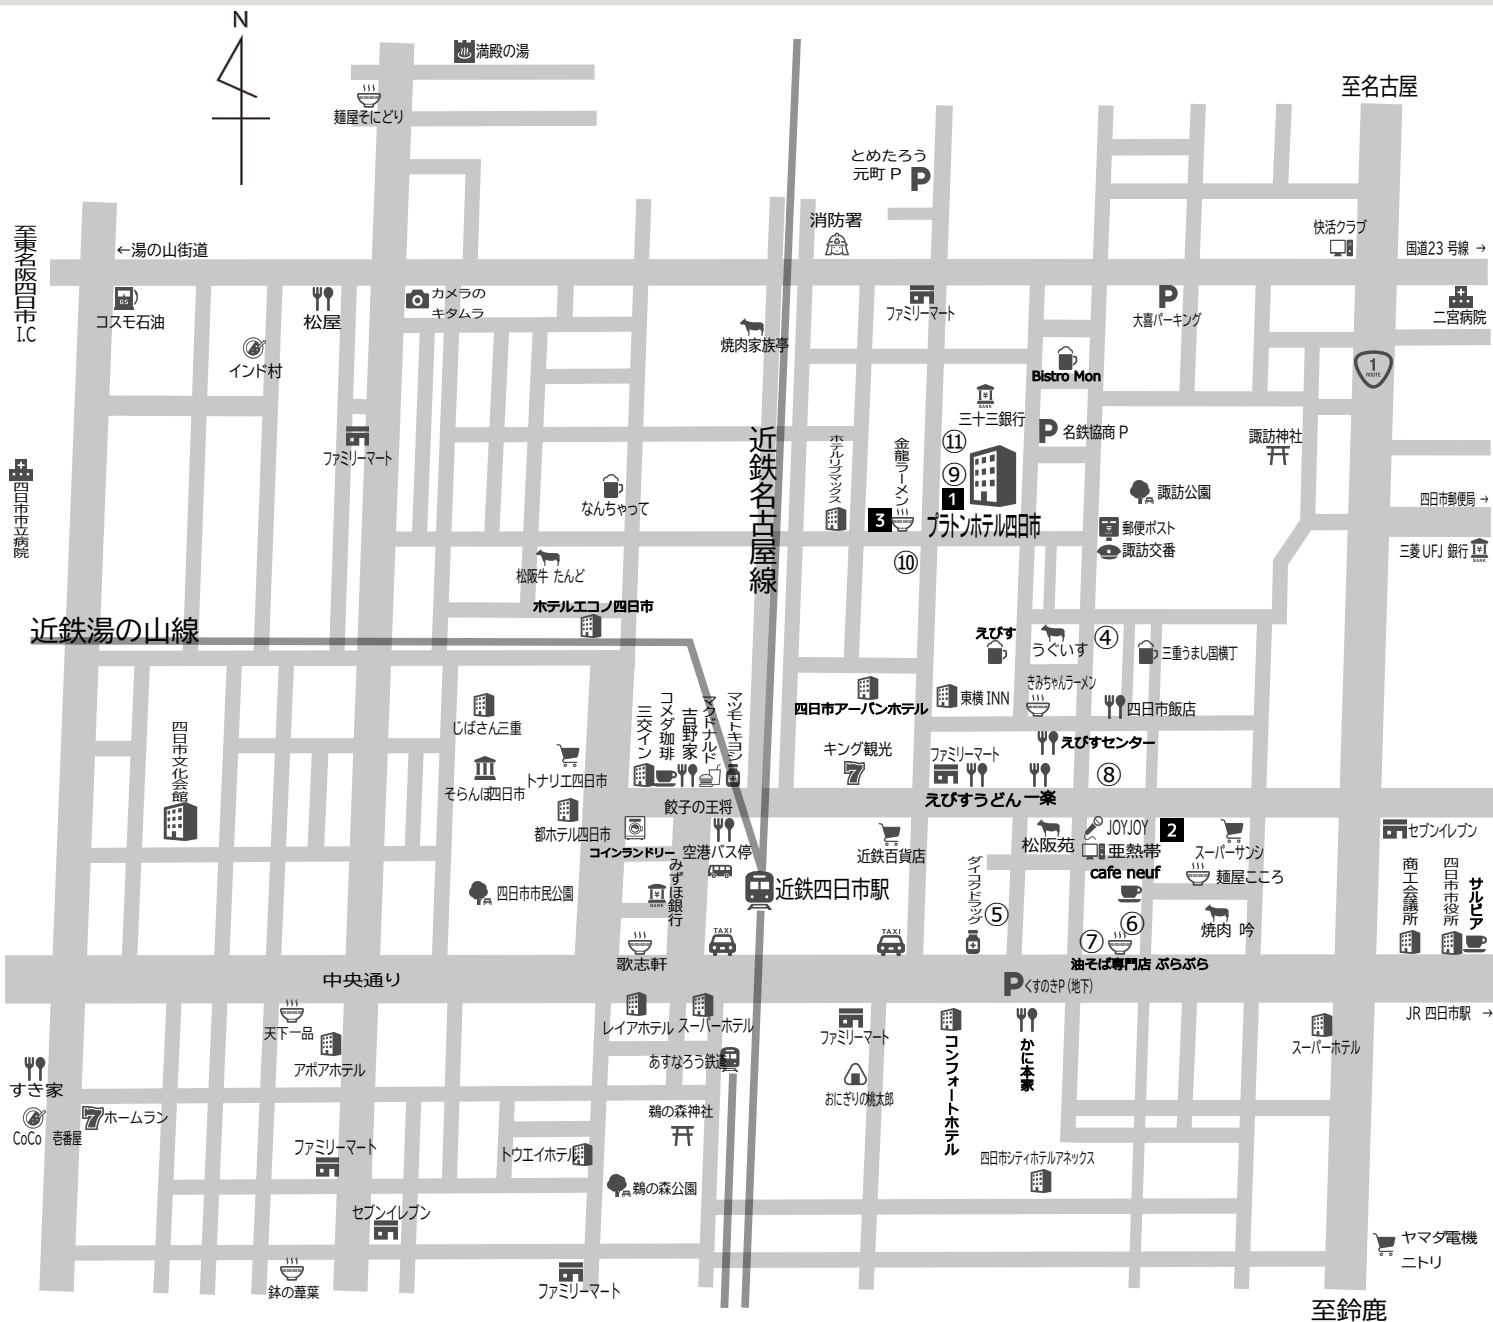

プラトンホテル 四日市

周辺マップ

PLATON HOTEL YOKKAICHI

プラトンホテル 四日市

たまゆら
グループ

【直営店】

1. たまゆらプラトンホテル店
2. 居酒屋よいち
3. 居酒屋ましろや

【グループ店舗】

4. 諏訪パークビル
5. 日本酒場 大感謝
6. 日本酒場 大感謝2号店
7. 餃子酒場 ゴールド
8. おばんざい ふじまさ
9. イタリアンダイニングワパール
10. 大衆酒場 おりん
11. 鳥くろ

●鉄道

- 名古屋→四日市 近鉄特急で30分
- 大阪→四日市 近鉄特急で2時間
- 京都→四日市 近鉄特急で2時間20分

●お車

- 名古屋→四日市 I.C. →四日市
- 大阪→松原 I.C. →四日市 I.C. →四日市
- 京都→天理 I.C. →四日市 I.C. →四日市

●徒歩

- 近鉄四日市駅北口より3分
- JR 四日市駅より15分