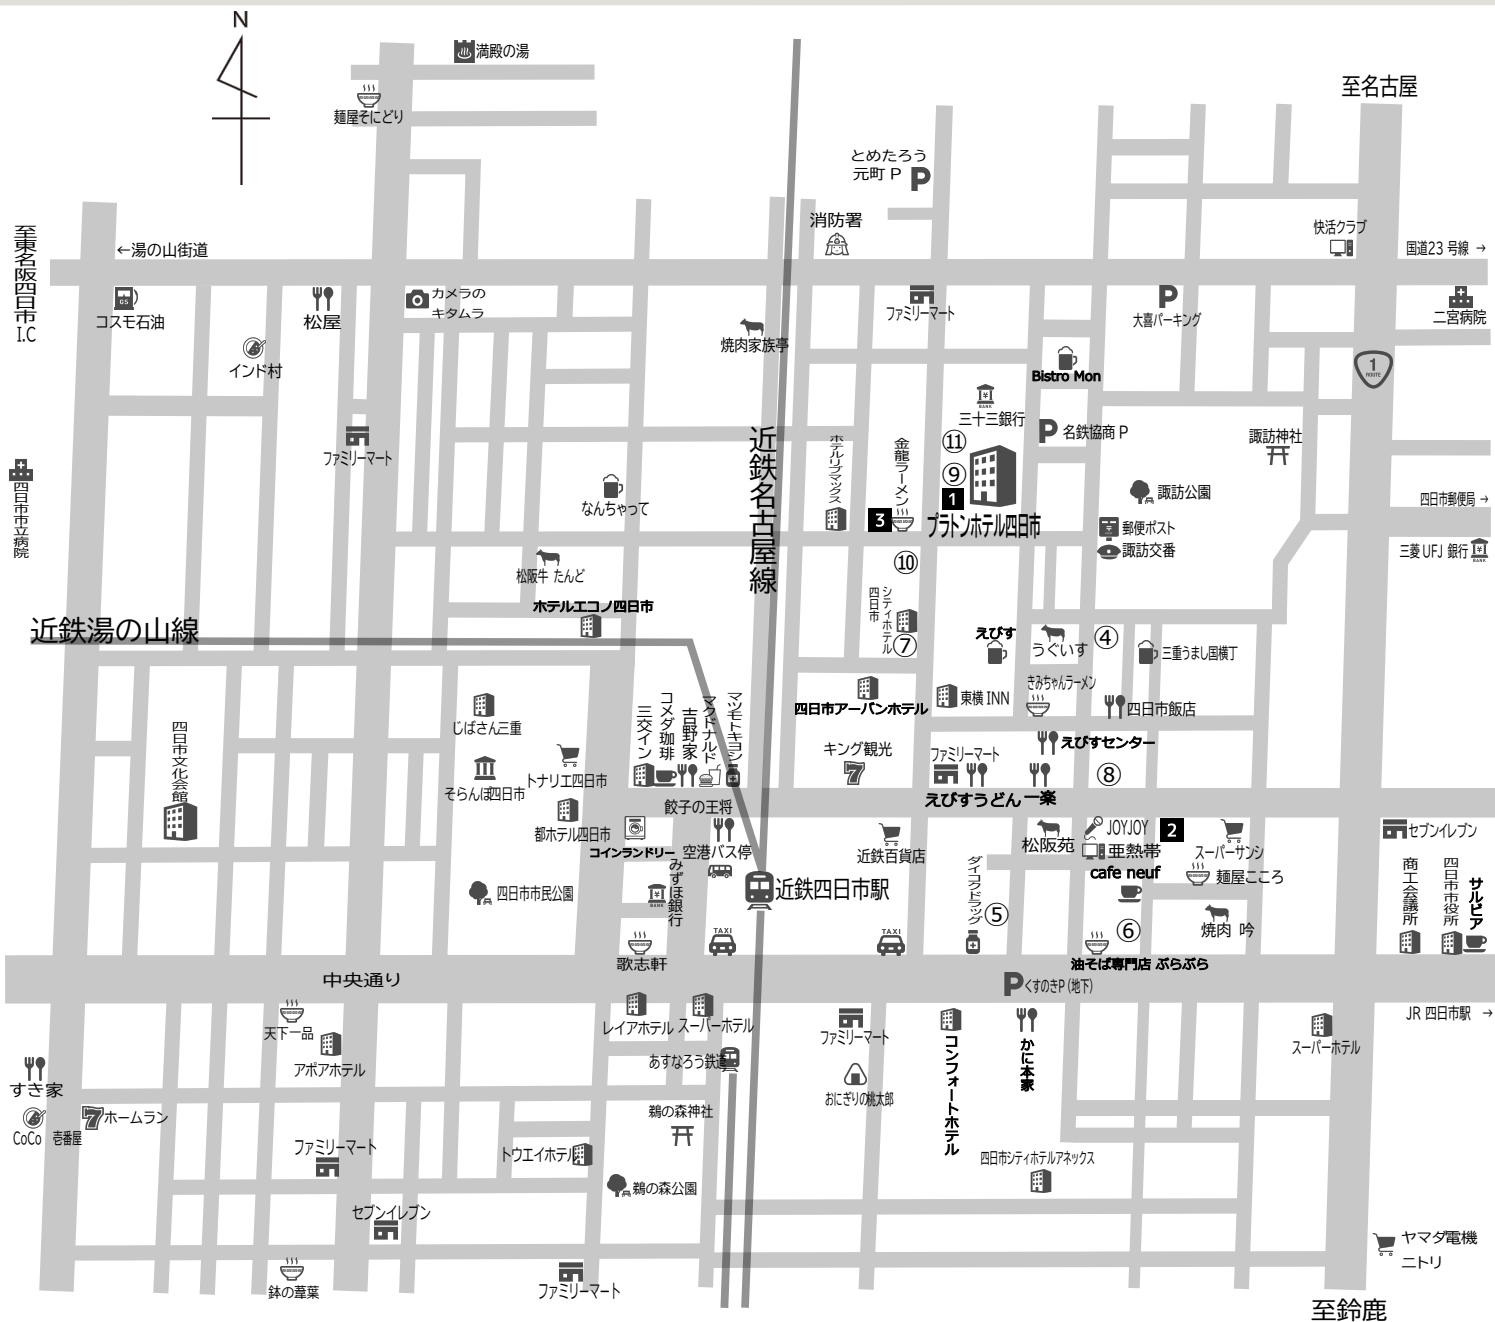

プラトンホテル 四日市

周辺マップ

PLATON HOTEL YOKKAICHI

プラトンホテル 四日市

たまゆら
グループ

【直営店】

1. たまゆらプラトンホテル店
2. 居酒屋よいち
3. 居酒屋ましろや

【グループ店舗】

4. 諏訪パークビル
5. 日本酒場 大感謝
6. 日本酒場 大感謝2号店
7. 餃子酒場 ゴールド
8. おばんざい ふじまさ
9. イタリアンダイニングワパール
10. 大衆酒場 おりん
11. 鳥くろ

●鉄道

- 名古屋→四日市 近鉄特急で30分
- 大阪→四日市 近鉄特急で2時間
- 京都→四日市 近鉄特急で2時間20分

●お車

- 名古屋→四日市 I.C. →四日市
- 大阪→松原 I.C. →四日市 I.C. →四日市
- 京都→天理 I.C. →四日市 I.C. →四日市

●徒歩

- 近鉄四日市駅北口より3分
- JR 四日市駅より15分