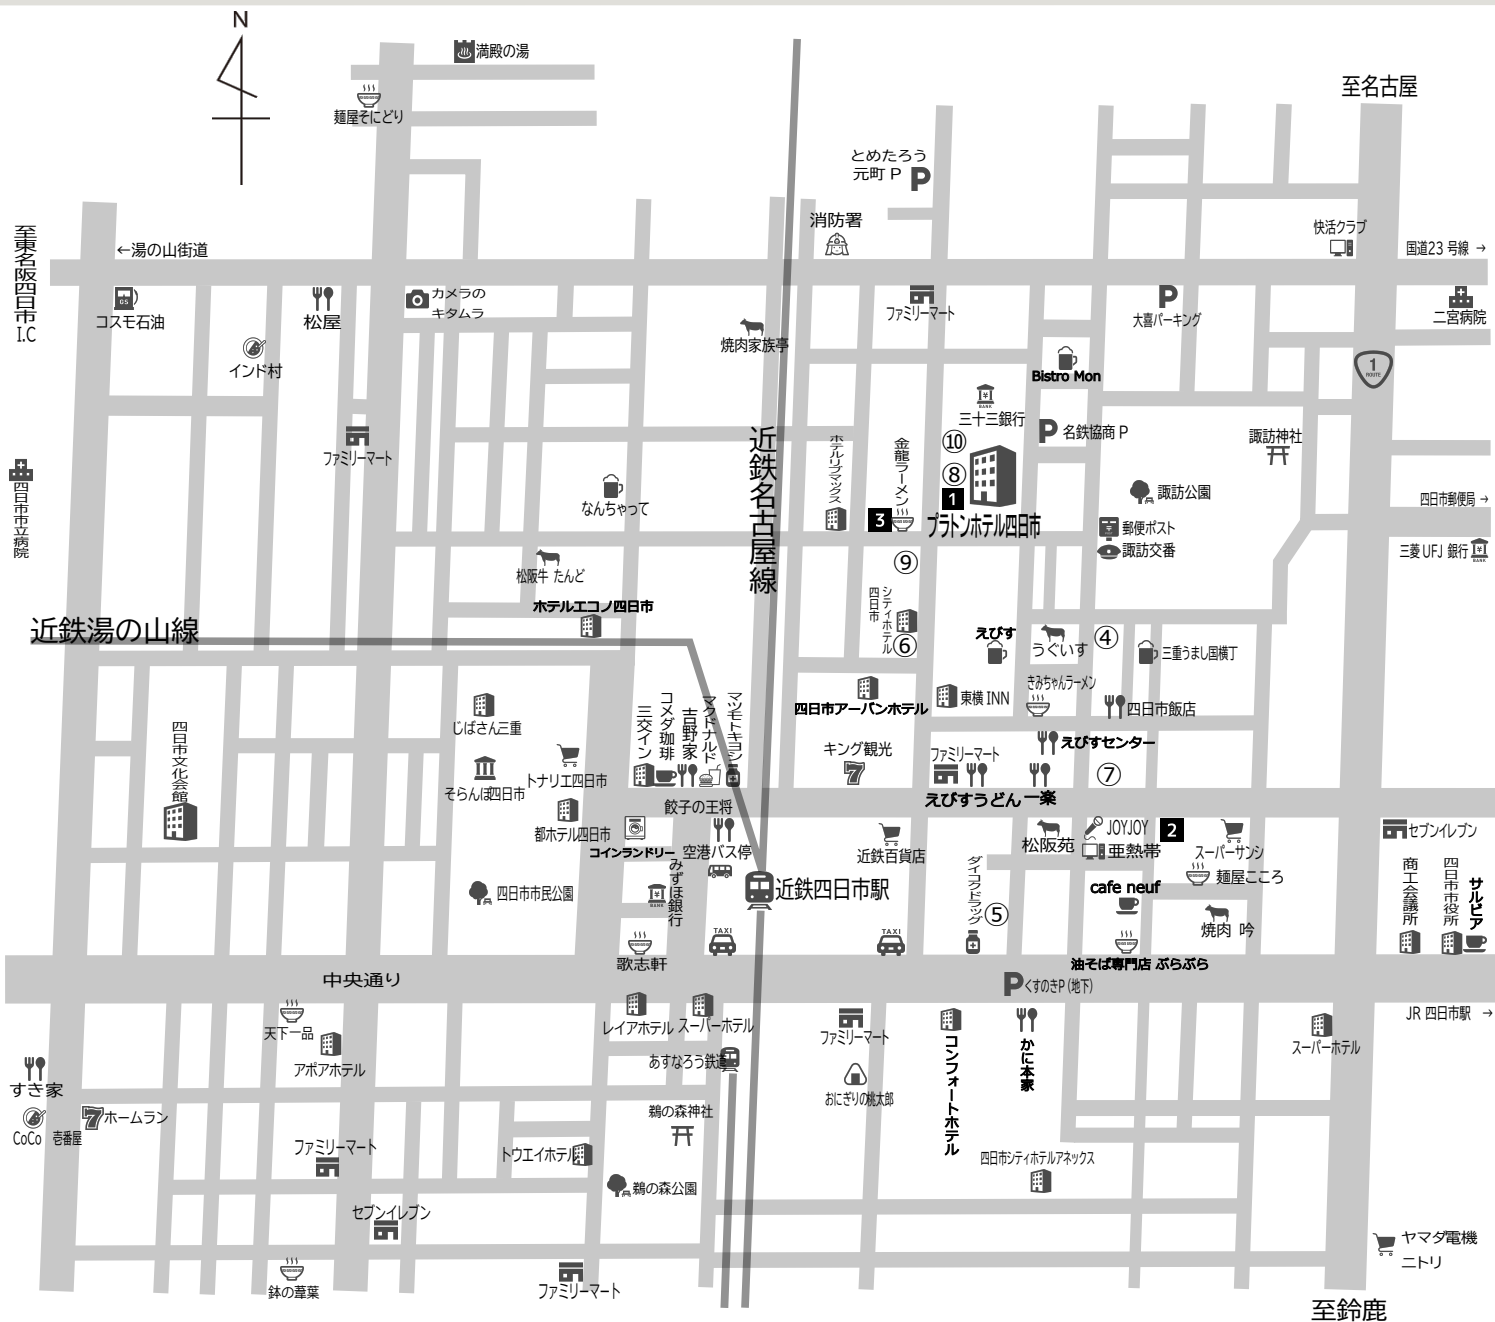

プラトンホテル 四日市

周辺マップ

PLATON HOTEL YOKKAICHI

プラトンホテル 四日市

たまゆら
グループ

【直営店】

1. たまゆらプラトンホテル店
2. 居酒屋よいち
3. 居酒屋ましろや

【グループ店舗】

4. 諏訪パークビル
5. 日本酒場 大感謝
6. 餃子酒場 ゴールド
7. おばんざい ふじまさ
8. イタリアンダイニングワパール
9. 大衆酒場 おりん
10. 鳥くろ

●鉄道

- 名古屋→四日市 近鉄特急で30分
- 大阪→四日市 近鉄特急で2時間
- 京都→四日市 近鉄特急で2時間20分

●お車

- 名古屋→四日市 I.C. →四日市
- 大阪→松原 I.C. →四日市 I.C. →四日市
- 京都→天理 I.C. →四日市 I.C. →四日市

●徒歩

- 近鉄四日市駅北口より3分
- JR 四日市駅より15分