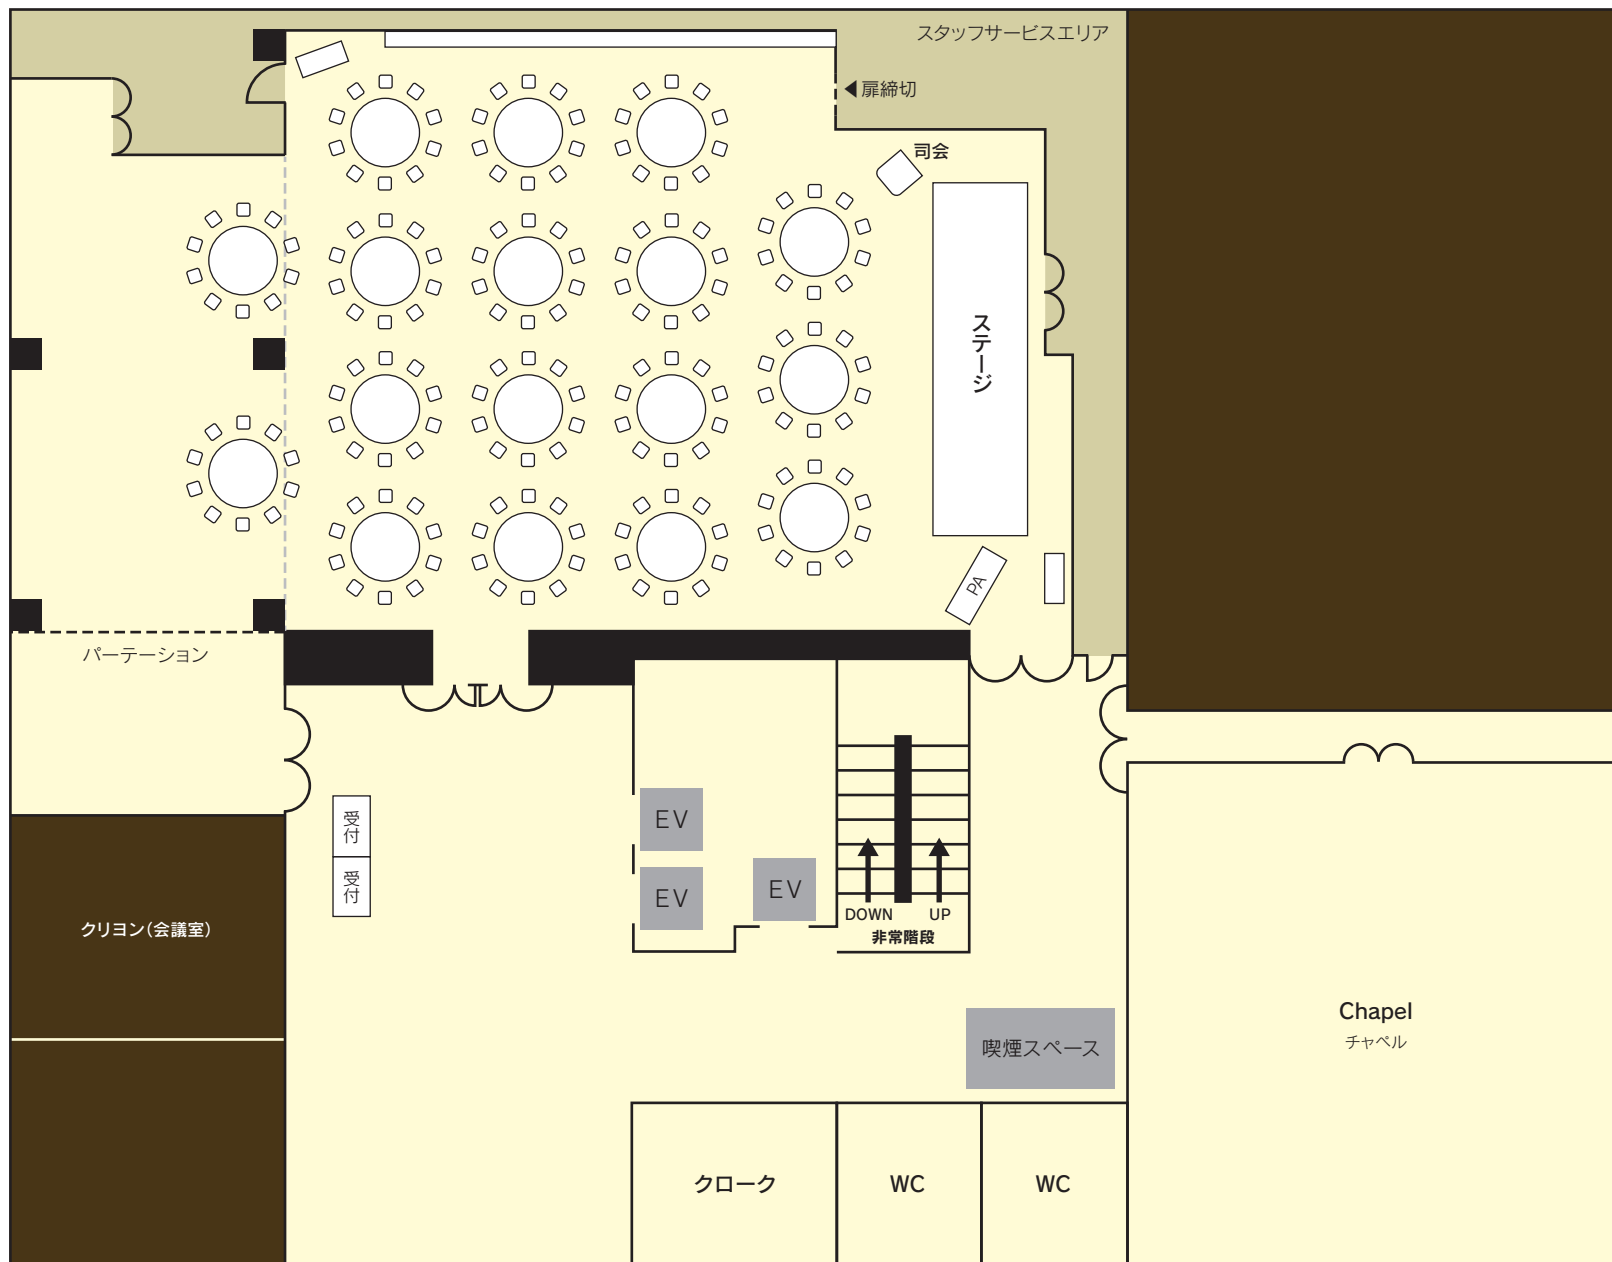

● ヴェネチアホール AB ●

ヴェネチアホール AB

寸法(縦×横) 27m×16m

面積(m²/坪) 432m²/130坪

ヴェネチアホール A

寸法(縦×横) 21m×15m

面積(m²/坪) 315m²/95坪

ヴェネチアホール B

寸法(縦×横) 6m×21m

面積(m²/坪) 126m²/38坪

● ヴェネチアホール A ●

ヴェネチアホール AB

寸法(縦×横) 27m×16m

面積(m²/坪) 432m²/130坪

ヴェネチアホール A

寸法(縦×横) 21m×15m

面積(m²/坪) 315m²/95坪

ヴェネチアホール B

寸法(縦×横) 6m×21m

面積(m²/坪) 126m²/38坪