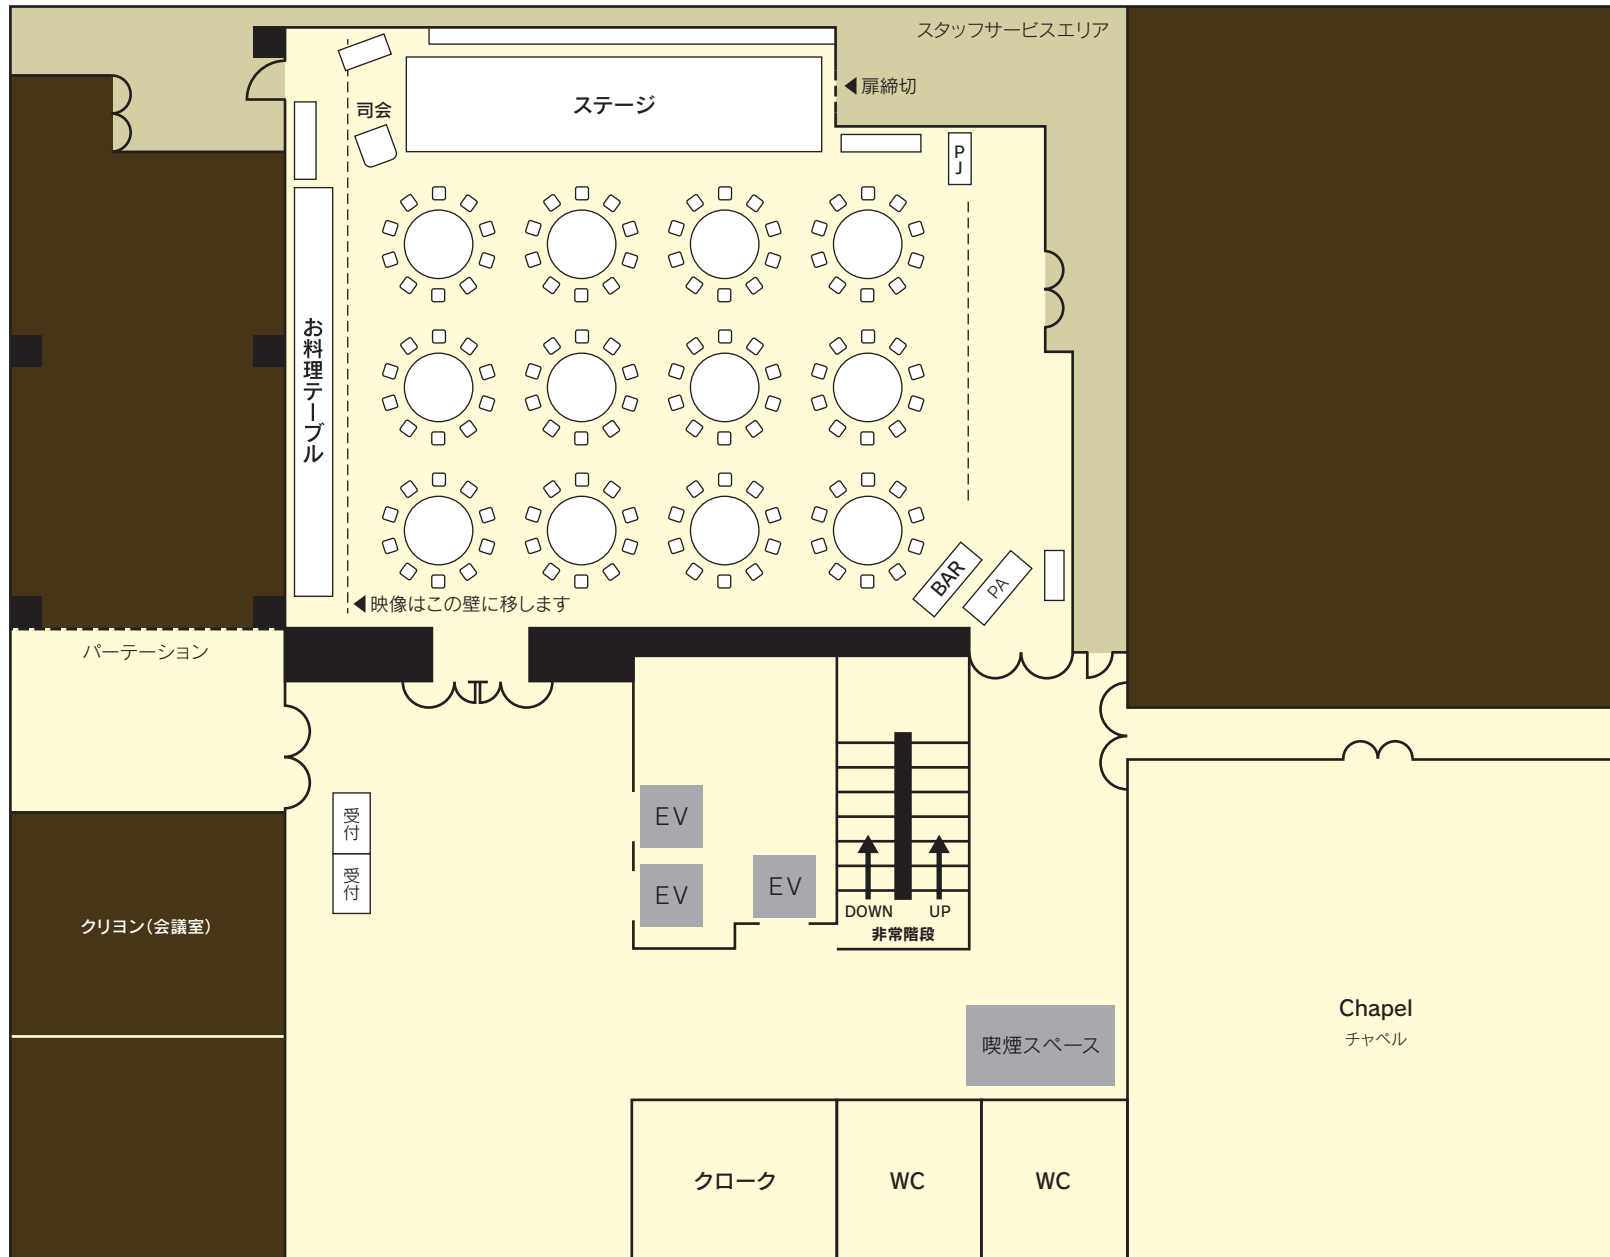

● ヴェネチアホール AB ●

ヴェネチアホール AB

寸法(縦×横) 27m×16m

面積(m²/坪) 432m²/130坪

ヴェネチアホール A

寸法(縦×横) 21m×15m

面積(m²/坪) 315m²/95坪

ヴェネチアホール B

寸法(縦×横) 6m×21m

面積(m²/坪) 126m²/38坪

● ヴェネチアホール A ●

ヴェネチアホール AB

寸法(縦×横) 27m×16m

面積(m²/坪) 432m²/130坪

ヴェネチアホール A

寸法(縦×横) 21m×15m

面積(m²/坪) 315m²/95坪

ヴェネチアホール B

寸法(縦×横) 6m×21m

面積(m²/坪) 126m²/38坪