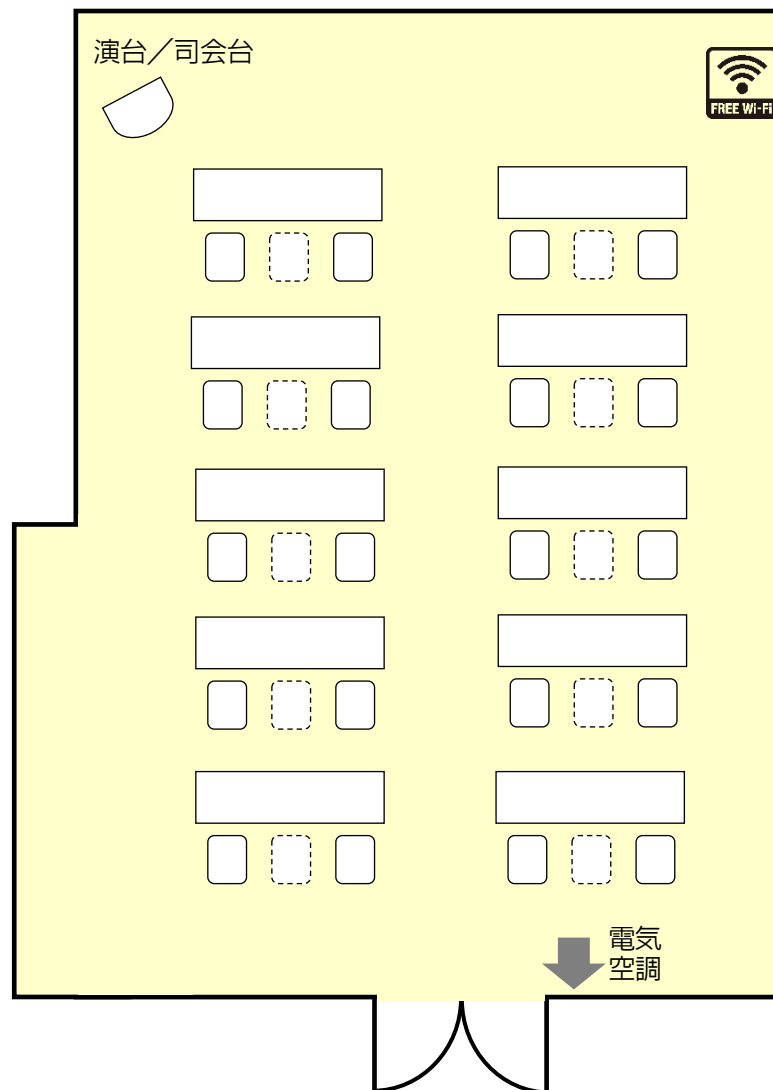

## ● サファイアルーム ●

### サファイアルーム

寸法(縦×横) 8.9m×6.9m

面積(㎡/坪) 61㎡/19坪

※正面は白壁(スクリーンとしてご利用可能です)