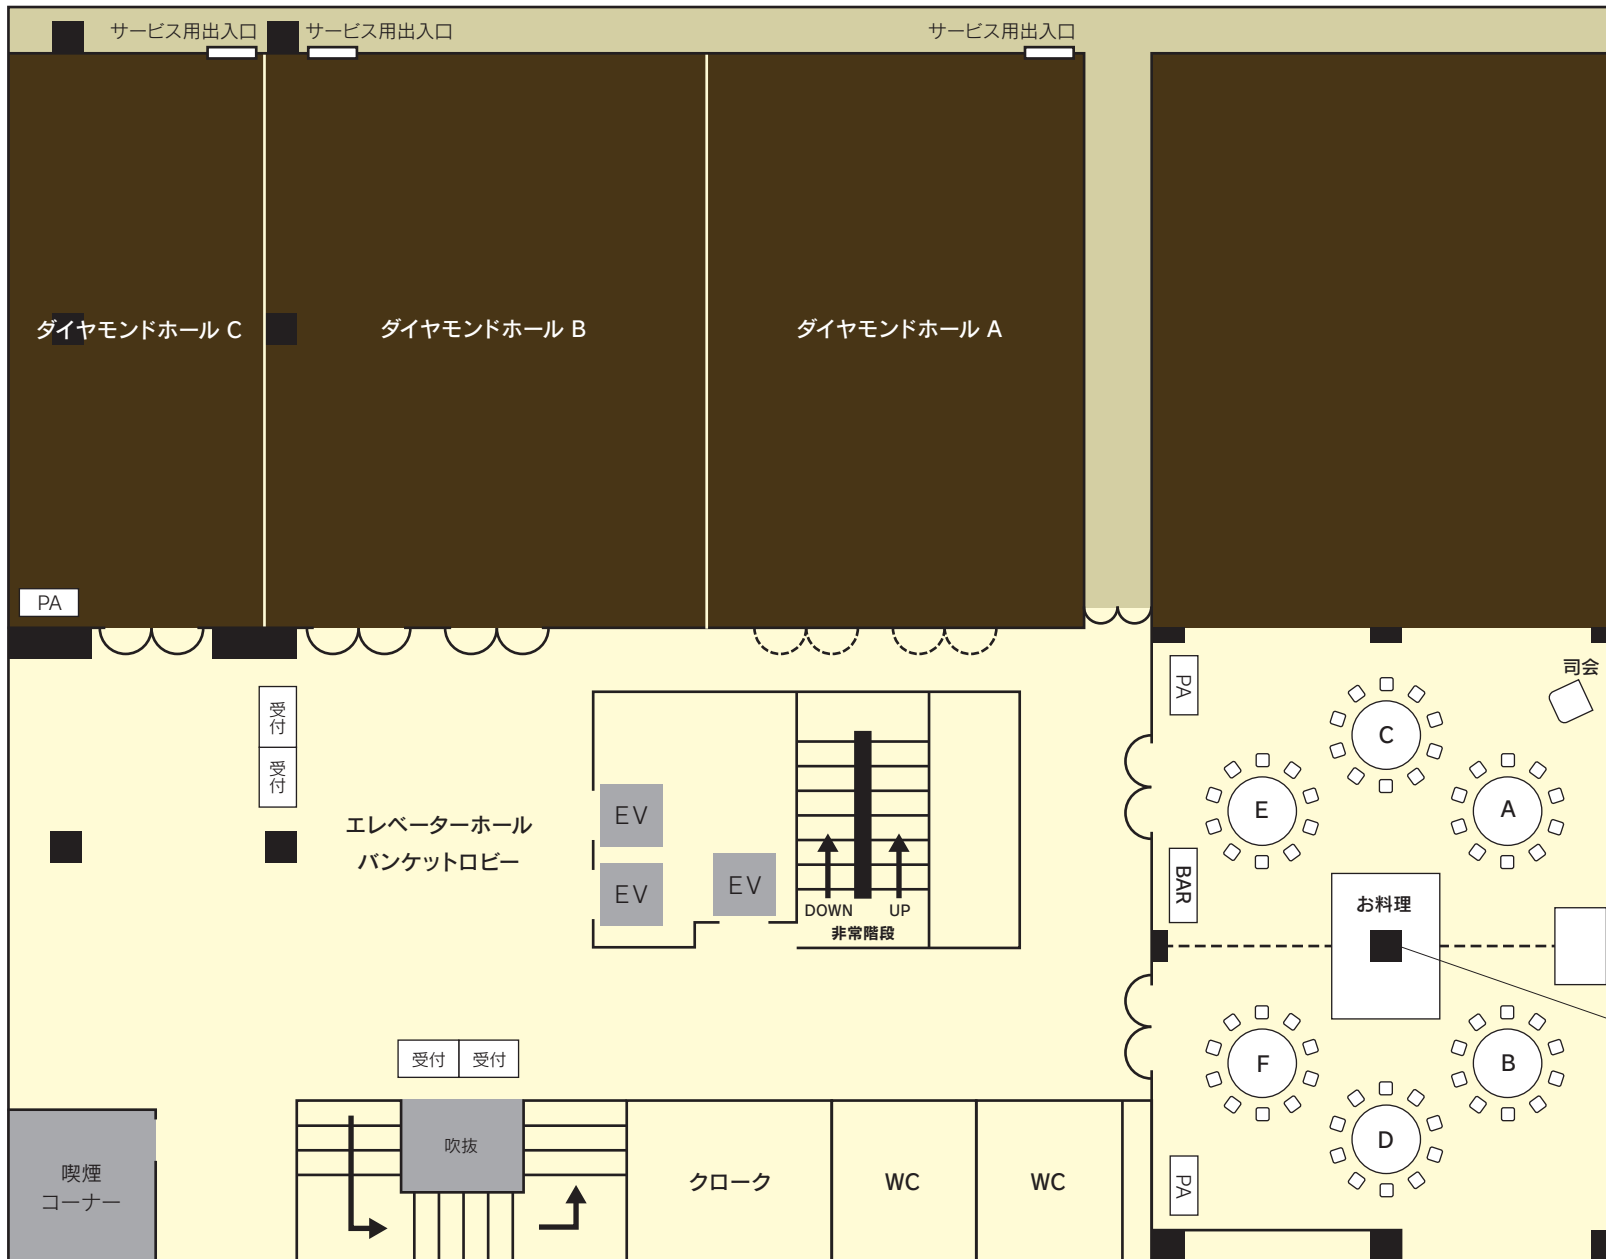

● エメラルドホール AB ●

エメラルドホール AB	
寸法(縦×横)	12m×15.7m
面積(㎡/坪)	188.4㎡/57坪

エメラルドホール A	
寸法(縦×横)	12m×7.85m
面積(㎡/坪)	94.2㎡/28.5坪

エメラルドホール B	
寸法(縦×横)	12m×7.85m
面積(㎡/坪)	94.2㎡/28.5坪

※会場中央に1m四方の柱があります。

● エメラルドホール A講演会・B懇親会 ●

エメラルドホール AB

寸法(縦×横) 12m×15.7m

面積(㎡/坪) 188.4㎡/57坪

エメラルドホール A

寸法(縦×横) 12m×7.85m

面積(㎡/坪) 94.2㎡/28.5坪

エメラルドホール B

寸法(縦×横) 12m×7.85m

面積(㎡/坪) 94.2㎡/28.5坪