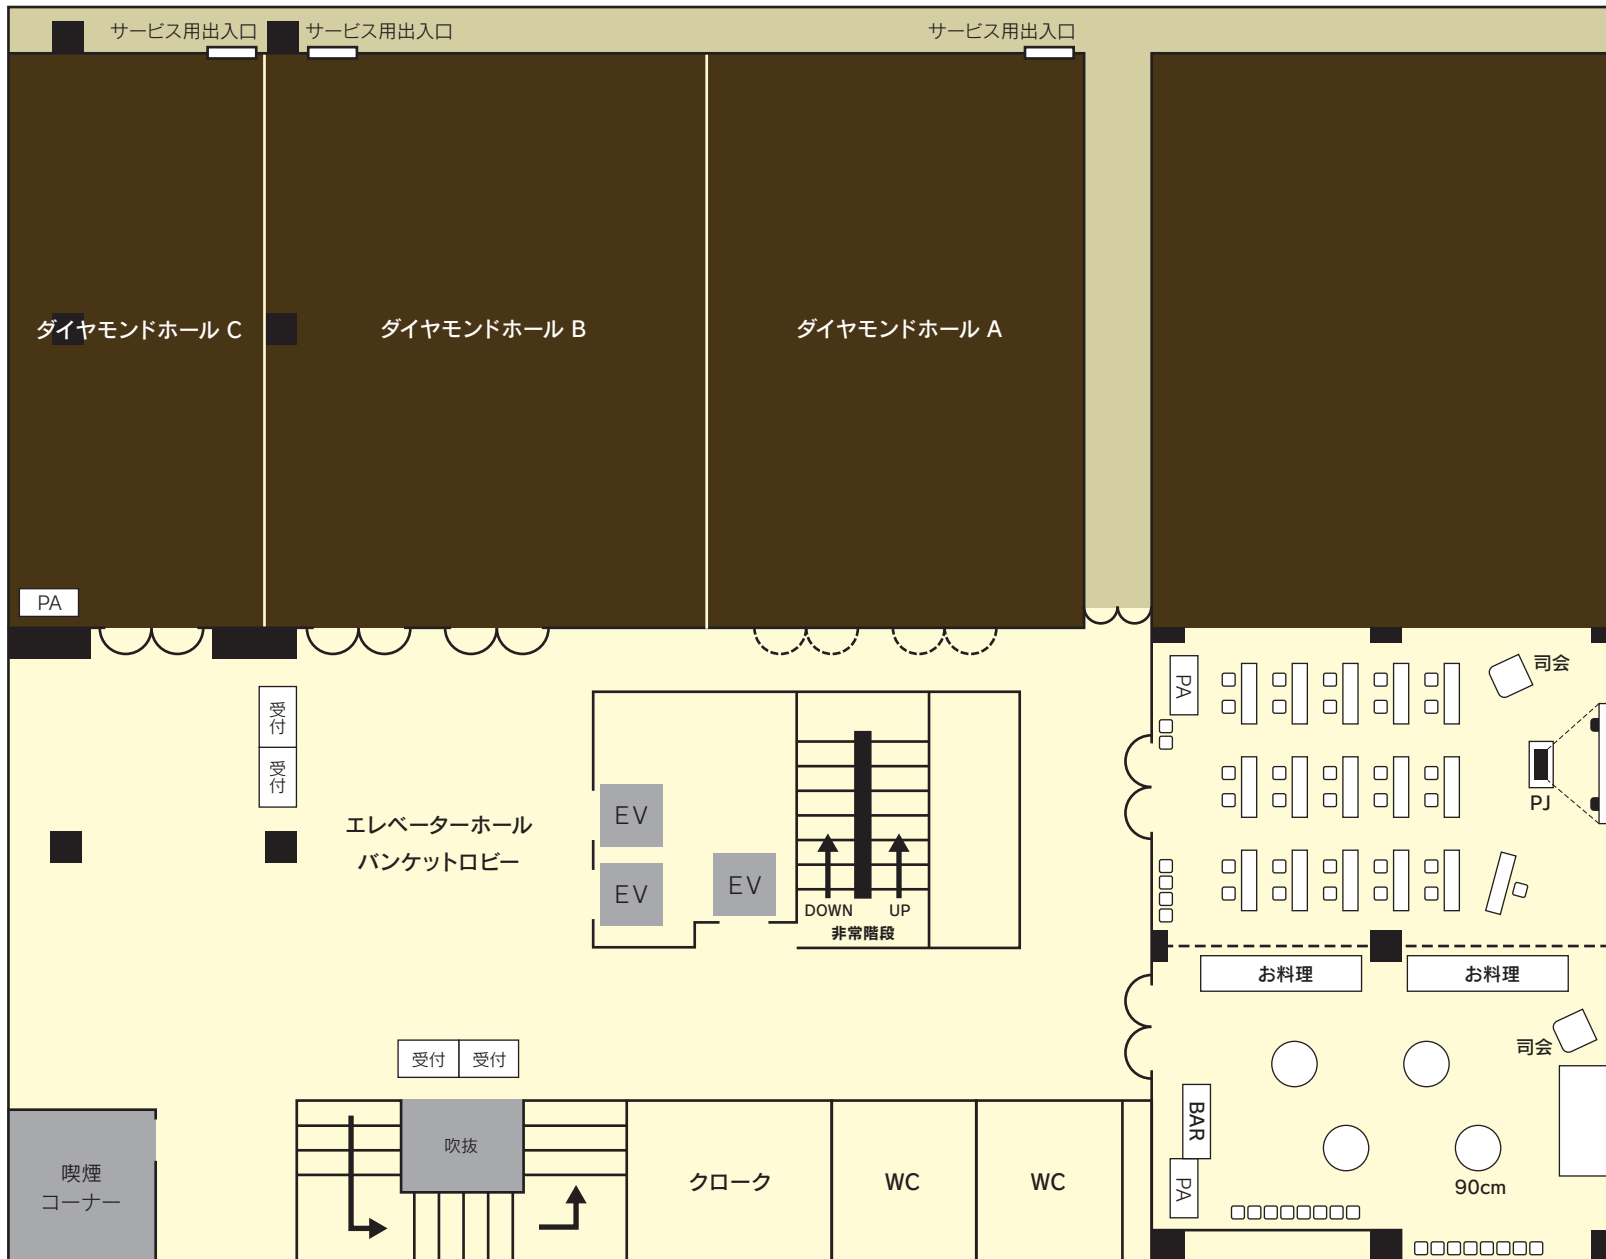

● エメラルドホール AB ●

エメラルドホール AB	
寸法(縦×横)	12m×15.7m
面積(㎡/坪)	188.4㎡/57坪

エメラルドホール A	
寸法(縦×横)	12m×7.85m
面積(㎡/坪)	94.2㎡/28.5坪

エメラルドホール B	
寸法(縦×横)	12m×7.85m
面積(㎡/坪)	94.2㎡/28.5坪

※会場中央に1m四方の柱があります。

● エメラルドホール A講演会・B懇親会 ●

エメラルドホール AB

寸法(縦×横) 12m×15.7m

面積(㎡/坪) 188.4㎡/57坪

エメラルドホール A

寸法(縦×横) 12m×7.85m

面積(㎡/坪) 94.2㎡/28.5坪

エメラルドホール B

寸法(縦×横) 12m×7.85m

面積(㎡/坪) 94.2㎡/28.5坪