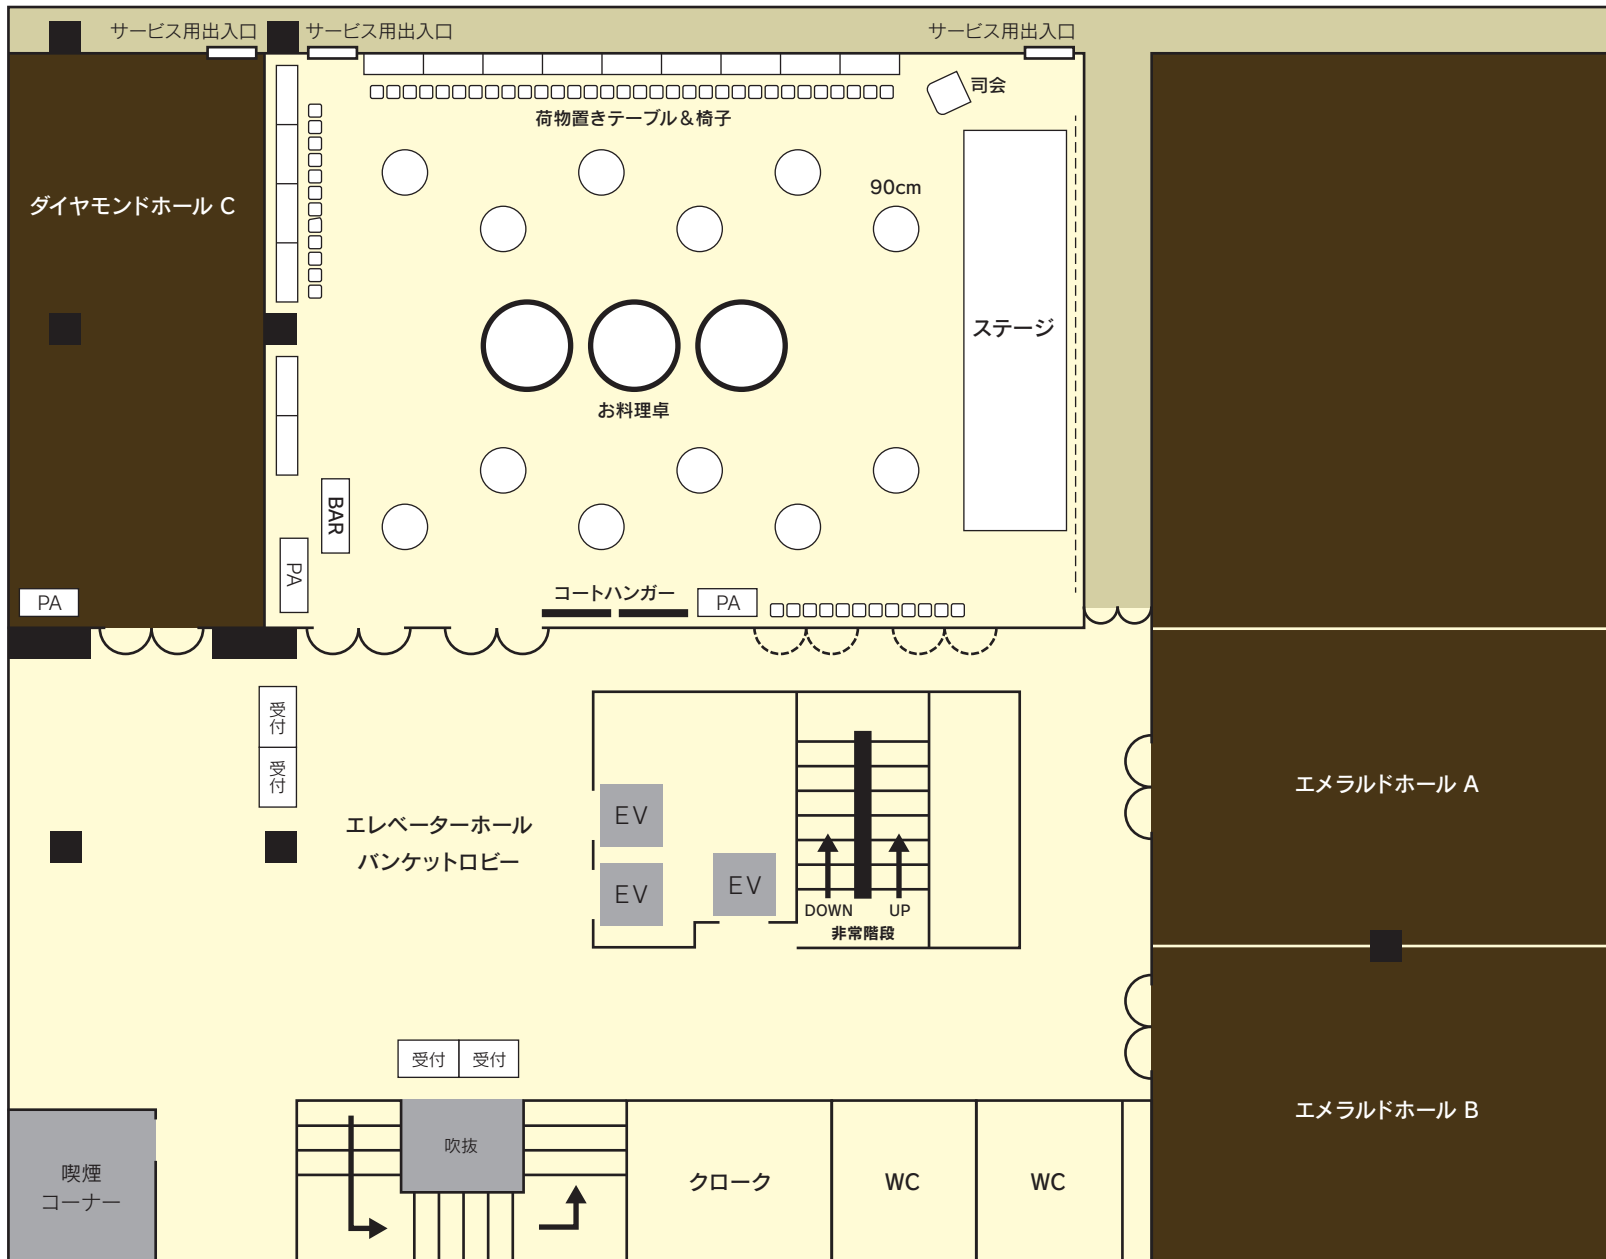

面積(m²/坪) 292.5m²/88坪

ダイヤモンドホール BC

寸法(縦×横) 27m×16m

面積(m²/坪) 432m²/130坪

ダイヤモンドホール A

寸法(縦×横) 9m×15m

面積(m²/坪) 135m²/40坪

ダイヤモンドホール B

寸法(縦×横) 10.5m×15m

面積(m²/坪) 157.5m²/48坪

ダイヤモンドホール C

寸法(縦×横) 8m×15m

面積(m²/坪) 120m²/36坪

● ダイヤモンドホール AB ●

ダイヤモンドホール ABC

寸法(縦×横) 27.5m×15m

面積(㎡/坪) 412.5㎡/125坪

ダイヤモンドホール AB

寸法(縦×横) 19.5m×15m

面積(㎡/坪) 292.5㎡/88坪

ダイヤモンドホール BC

寸法(縦×横) 27m×16m

面積(㎡/坪) 432㎡/130坪

ダイヤモンドホール A

寸法(縦×横) 9m×15m

面積(㎡/坪) 135㎡/40坪

ダイヤモンドホール B

寸法(縦×横) 10.5m×15m

面積(㎡/坪) 157.5㎡/48坪

ダイヤモンドホール C

寸法(縦×横) 8m×15m

面積(㎡/坪) 120㎡/36坪