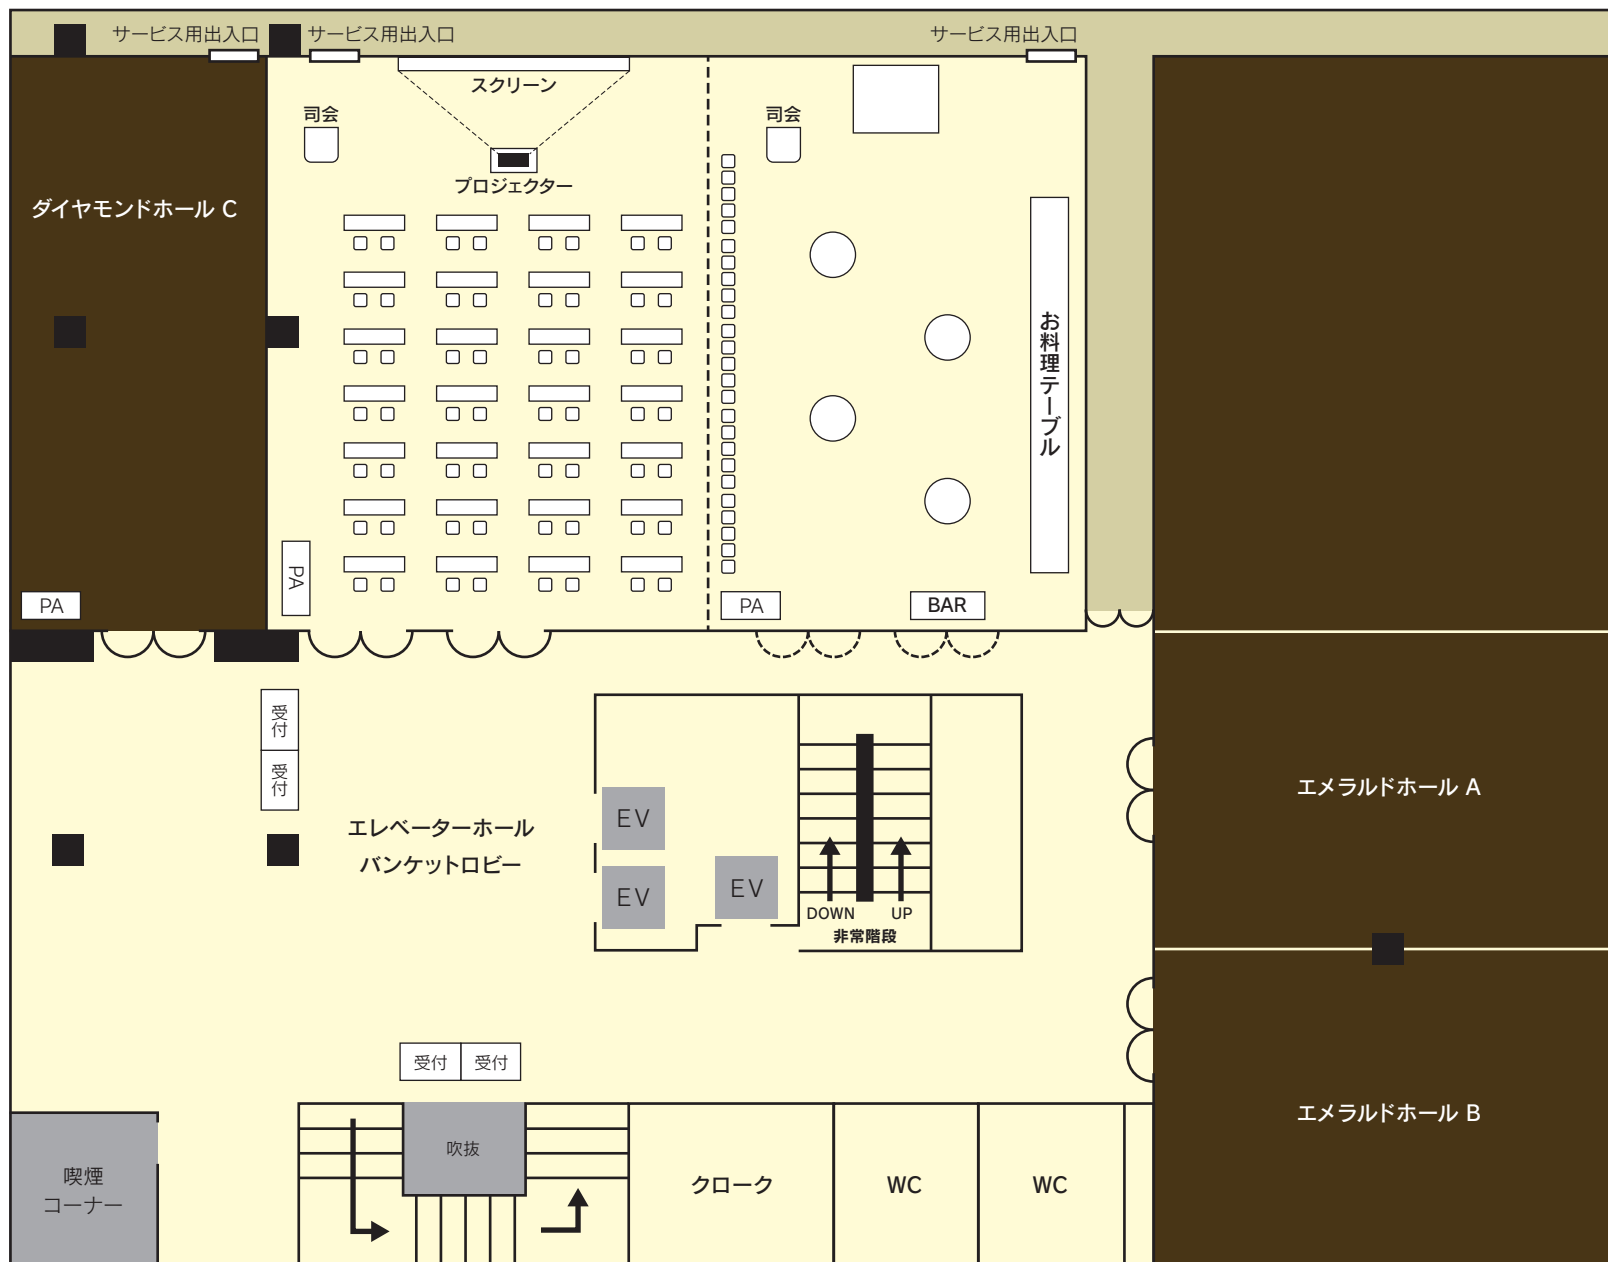

● ダイヤモンドホール ABCスクール ●

ダイヤモンドホール ABC	
寸法(縦×横)	27.5m×15m
面積(m ² /坪)	412.5m ² /125坪

ダイヤモンドホール AB	
寸法(縦×横)	19.5m×15m
面積(m ² /坪)	292.5m ² /88坪

ダイヤモンドホール BC	
寸法(縦×横)	27m×16m
面積(m ² /坪)	432m ² /130坪

ダイヤモンドホール A	
寸法(縦×横)	9m×15m
面積(m ² /坪)	135m ² /40坪

ダイヤモンドホール B	
寸法(縦×横)	10.5m×15m
面積(m ² /坪)	157.5m ² /48坪

ダイヤモンドホール C	
寸法(縦×横)	8m×15m
面積(m ² /坪)	120m ² /36坪

● ダイヤモンドホール A会議・B懇親会 ●

ダイヤモンドホール ABC

寸法(縦×横) 27.5m×15m

面積(m²/坪) 412.5m²/125坪

ダイヤモンドホール AB

寸法(縦×横) 19.5m×15m

面積(m²/坪) 292.5m²/88坪

ダイヤモンドホール BC

寸法(縦×横) 27m×16m

面積(m²/坪) 432m²/130坪

ダイヤモンドホール A

寸法(縦×横) 9m×15m

面積(m²/坪) 135m²/40坪

ダイヤモンドホール B

寸法(縦×横) 9m×15m

面積(㎡/坪) 135㎡/40坪

ダイヤモンドホール B

寸法(縦×横) 10.5m×15m

面積(㎡/坪) 157.5㎡/48坪

ダイヤモンドホール C

寸法(縦×横) 8m×15m

面積(㎡/坪) 120㎡/36坪