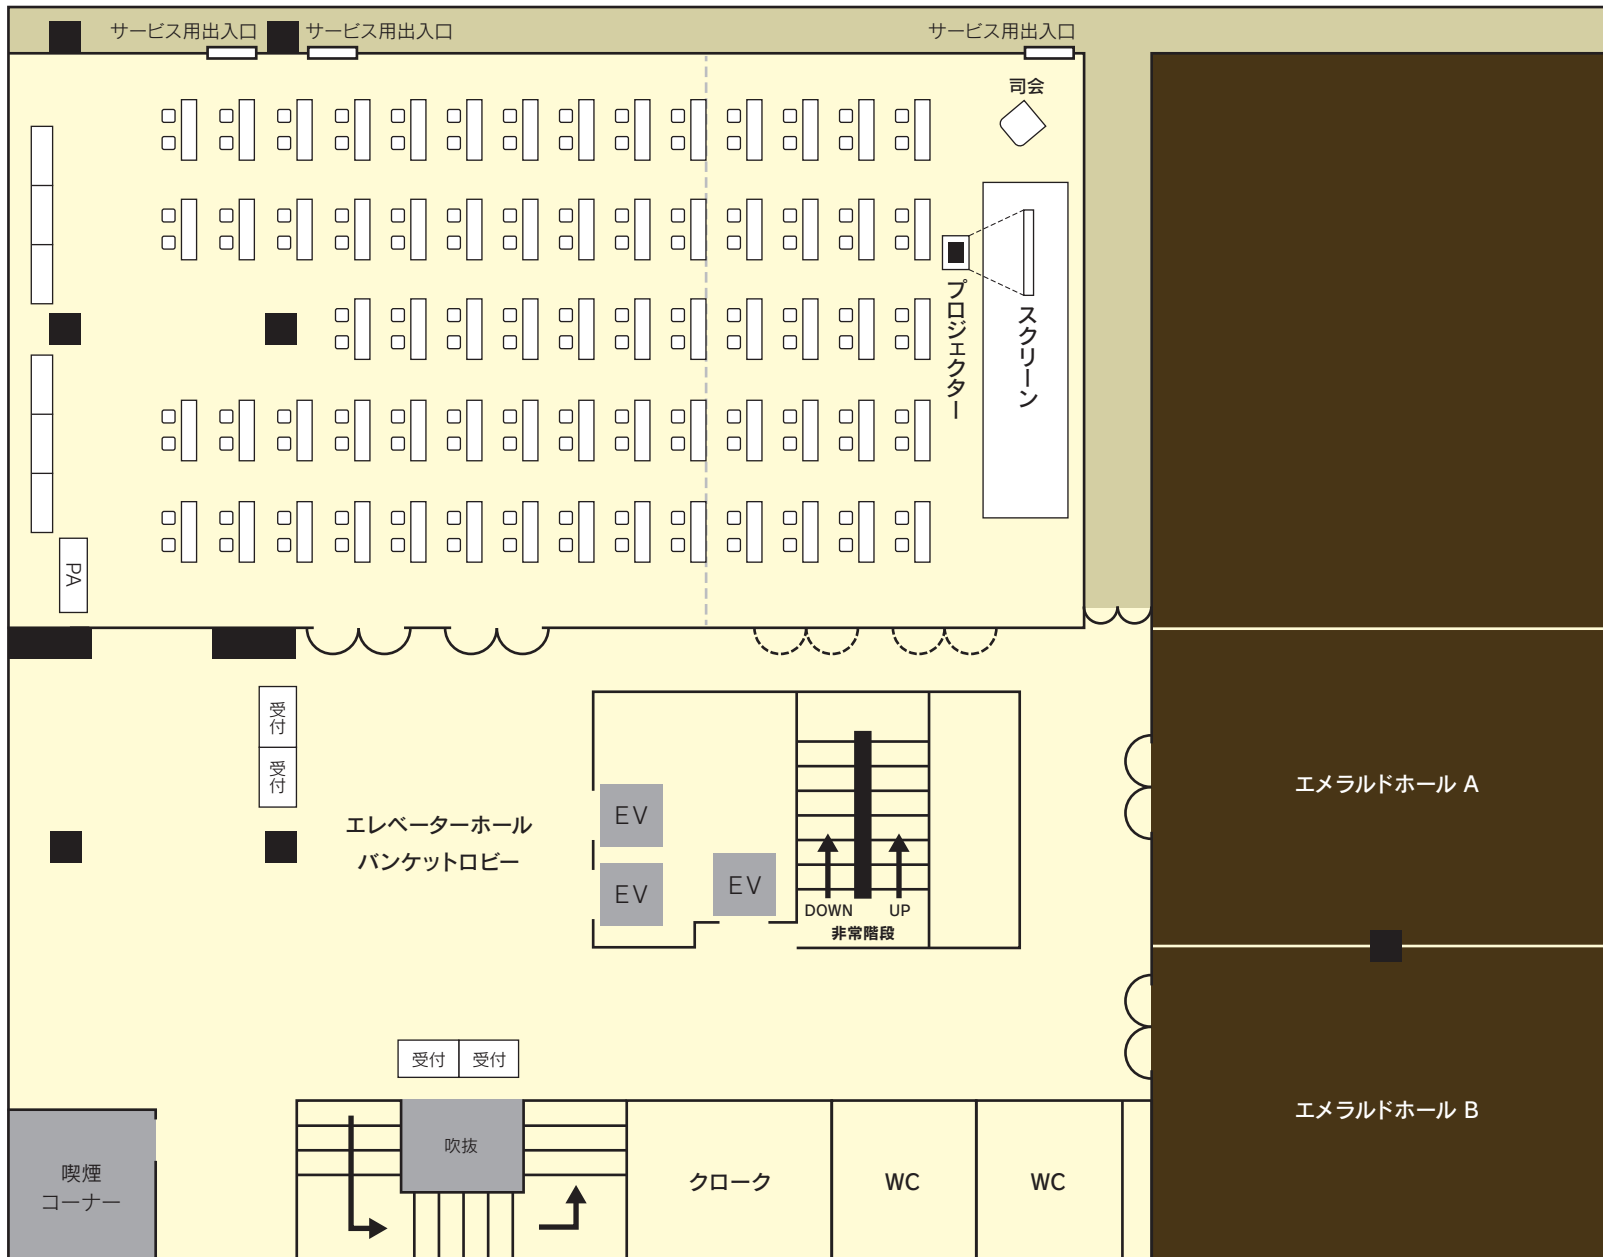

● ダイヤモンドホール ABCスクール ●

ダイヤモンドホール ABC	
寸法(縦×横)	27.5m×15m
面積(m ² /坪)	412.5m ² /125坪

ダイヤモンドホール AB	
寸法(縦×横)	19.5m×15m
面積(m ² /坪)	292.5m ² /88坪

ダイヤモンドホール BC	
寸法(縦×横)	27m×16m
面積(m ² /坪)	432m ² /130坪

ダイヤモンドホール A	
寸法(縦×横)	9m×15m
面積(m ² /坪)	135m ² /40坪

ダイヤモンドホール B	
寸法(縦×横)	10.5m×15m
面積(m ² /坪)	157.5m ² /48坪

ダイヤモンドホール C	
寸法(縦×横)	8m×15m
面積(m ² /坪)	120m ² /36坪

● ダイヤモンドホール A会議・B懇親会 ●

ダイヤモンドホール ABC

寸法(縦×横) 27.5m×15m

面積(m²/坪) 412.5m²/125坪

ダイヤモンドホール AB

寸法(縦×横) 19.5m×15m

面積(m²/坪) 292.5m²/88坪

ダイヤモンドホール BC

寸法(縦×横) 27m×16m

面積(m²/坪) 432m²/130坪

ダイヤモンドホール A

寸法(縦×横) 9m×15m

面積(m²/坪) 135m²/40坪

ダイヤモンドホール B

寸法(縦×横) 10.5m×15m

面積(m²/坪) 157.5m²/48坪

ダイヤモンドホール C

寸法(縦×横) 8m×15m

面積(m²/坪) 120m²/36坪

● ダイヤモンドホール AB ●

ダイヤモンドホール ABC

寸法(縦×横) 27.5m×15m